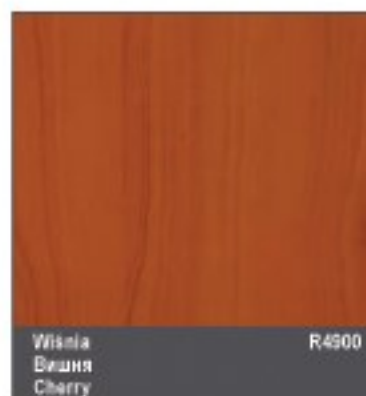

Techno F7902
Техно
Techno

Aluminium M8582
Алюминий
Aluminium

Dab ciemny R4225
Дуб темный
Dark oak

Dab jasny R4227
Дуб светлый
Light oak

Dab Rovere R4258
Дуб Ровере
Oak Rovere

Orzech Persja R3102
Орех Персидский
Walnut Persja